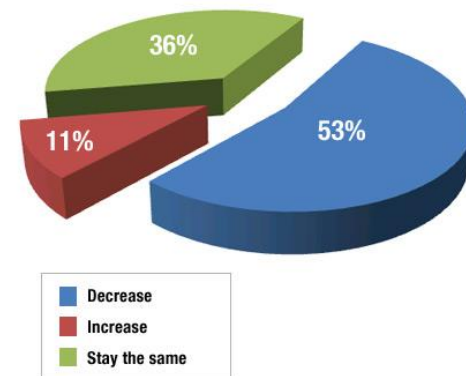

Eredmények 2008. február 7. – 2015. június 30.:

- Általános üzleti, technológiai és K+F projekt partner kereső profil:
  - 2140 db
- Üzleti, technológiai és K+F együttműködés:
  - 405 db (kb. 16.000 db)