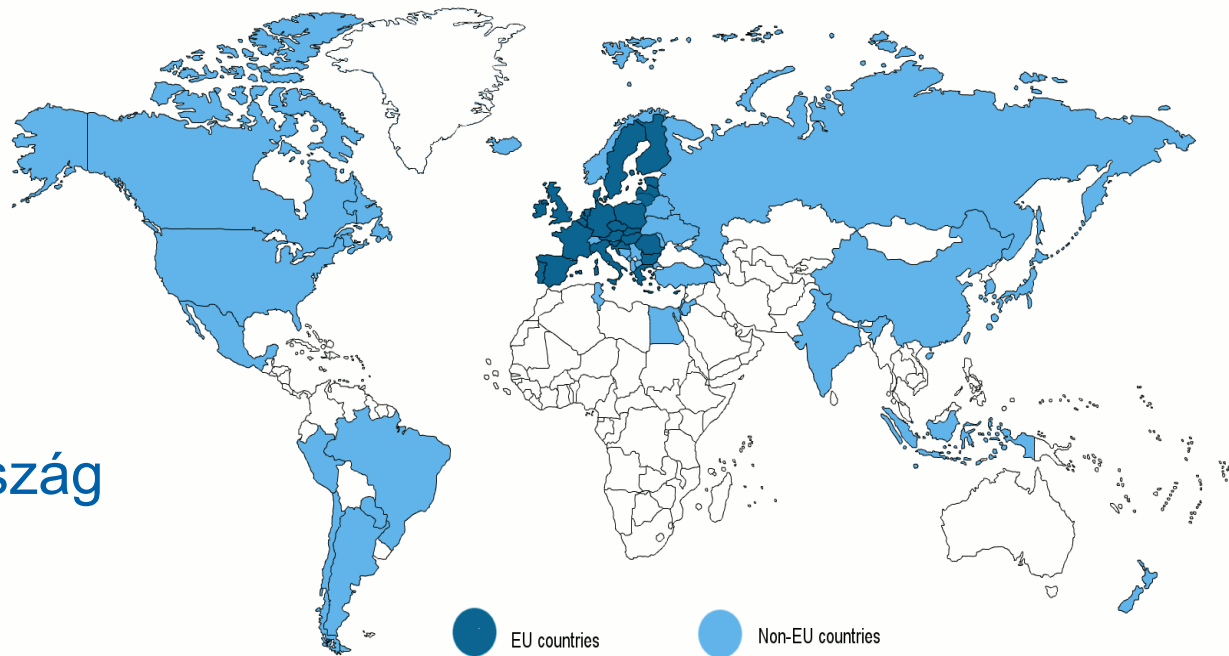

enterprise europe

Az Enterprise Europe Network innovációt segítő szolgáltatásai

A világ legnagyobb gazdaságfejlesztési hálózata

Üzletfejlesztés karnyújtásnyira

Helyi irodája:

*Zala Megyei Vállalkozásfejlesztési
Alapítvány*

-Zalaegerszeg, Köztársaság útja 17.

-Nagykanizsa, Zrínyi utca 21.

Célja:

*A kis- és középvállalkozások
nemzetközi együttműködésének
valamint innovációs és kutatás-
fejlesztési aktivitásának elősegítése*

- Egyedülálló földrajzi lefedettség
- 28 tagállam,
11 európai ország,
24 Európán kívüli ország
- Közel 600 szervezet közreműködésével (kamarák, gazdaságfejlesztő és innováció ösztönző szervezetek)

Üzletfejlesztés karnyújtásnyira

A hálózat magyarországi lefedettsége:

Tevékenység:

- Tanácsadás, információ szolgáltatás
- Rendezvény szervezés, társszervezés
- Általános külföldi üzleti partnerkereső és technológia-transzferet elősegítő adatbázis működtetése